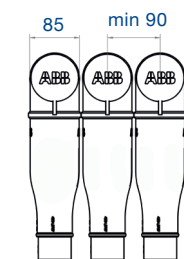

Kabelanslutning, parallell, prefabricerad skärmad

CSEP-A

CSEP-A, 12–24 kV storlekar 1–2

CSEP-A, 12–24 kV storlek 3

CSEP-A, 36–42 kV storlekar 1–2

CSEP-A, 36–42 kV storlek 3

Användningsområden

CSEP-A är en skärmad parallellanslutning avsedd att kopplas till en skärmad anslutning typ CSEP-A 630. Används med PEX- eller EPR-isolerad 1- eller 3-ledarkabel med Al- eller Cu-ledare för 12–42 kV inom- och utomhus.

- Passar till system för 12–42 kV.
- Märkström: 630 A
- Ger ett kompakt montage.

Standard

- Uppfyller krav enligt CENELEC HD 629.1 S2.

Konstruktion

Gummikroppen till CSEP-A är prefabricerad och tillverkad av gummi i tre skikt: ledande innerskikt, isolerskikt och ledande ytterskikt som vulkas samman för bästa möjliga gränsyta mellan skikten.

Vid installation av CSEP-A på CSEP-A 630 ska pluggen och pluggskyddet från CSEP-A flyttas över till parallellanslutningen CSEP-A. På det sättet återställs kapacitiv testpunkt.

Levereras i 3-fassatser kompletta med kabelskor med brytskruvar, skruvanslutning, fältstyrande adapter och integrerad jordledare för gummikroppen.

OBS!

- Vid 3-ledarkabel med gemensam skärm måste partskärminngsatts användas, se sid 36.
- Välj parallellanslutning efter spänning, PEX-diameter och ledararea.

Välj produkt efter isolationsdiameter.

Spänningsnivå kV	Isolationsdiameter mm	Anslutningens area mm ²	Beteckning	SEG-nummer	Vikt kg/sats
12	13–20	25–70	CSEP-A 12630-01	E 07 020 74	5,7
12	18,5–30,5	95–300	CSEP-A 12630-02	E 07 020 75	6,1
12	30,5–45	400–630	CSEP-A 12630-03	E 07 020 76	8,6
24	17–24	25–70	CSEP-A 24630-01	E 07 020 77	5,7
24	22,5–35	95–300	CSEP-A 24630-02	E 07 020 78	6,1
24	30,5–45	400–630	CSEP-A 24630-03	E 07 020 79	8,6
36	23–34	50–95	CSEP-A 36630-01	E 07 020 80	6,7
36	27,5–42	95–300	CSEP-A 36630-02	E 07 020 81	7,1
36	38–55	400–630	CSEP-A 36630-03	E 07 020 82	9,8
42	23–34	50–95	CSEP-A 42630-01	–	6,7
42	27,5–42	95–300	CSEP-A 42630-02	–	7,1
42	38–55	400–630	CSEP-A 42630-03	–	9,8