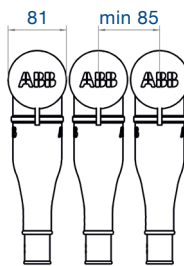

Kabelanslutning, parallell, prefabricerad skärmad

CSEP-A

CSEP-A, 12–24 kV storlekar 1–2

CSEP-A, 12–24 kV storlek 3

CSEP-A, 36–42 kV storlekar 1–2

CSEP-A, 36–42 kV storlek 3

Användningsområden

CSEP-A är en skärmad parallellanslutning avsedd att kopplas till en skärmad anslutning typ CSEP-A 630. Används med PEX- eller EPR-isolerad 1- eller 3-ledarkabel med Al- eller Cu-ledare för 12–42 kV inom- och utomhus.

- Passar till system för 12–42 kV.
- Märkström: 630 A
- Ger ett kompakt montage.

Standard

- Uppfyller krav enligt CENELEC HD 629.1 S2.

Konstruktion

Gummikroppen till CSEP-A är prefabricerad och tillverkad av gummi i tre skikt: ledande innerskikt, isolerskikt och ledande ytterskikt som vulkas samman för bästa möjliga gränsyta mellan skikten.

Vid installation av CSEP-A på CSEP-A 630 ska pluggen och pluggskyddet från CSEP-A flyttas över till parallellanslutningen CSEP-A. På det sättet återställs kapacitiv testpunkt.

Levereras i 3-fassatser kompletta med kabelskor med brytskruvar, skruvanslutning, fältstyrande adapter och integrerad jordledare för gummikroppen.

OBS!

- Vid 3-ledarkabel med gemensam skärm måste partskärminngsatts användas, se sid 36.
- Välj parallellanslutning efter spänning, PEX-diameter och ledararea.

Välj produkt efter isolationsdiameter.

Spänningsnivå kV	Isolationsdiameter mm	Anslutningens area mm ²	Beteckning	SEG-nummer	Vikt kg/sats
12	13–20	25–70	CSEP-A 12630-01	E 07 020 74	5,7
12	18,5–30,5	95–300	CSEP-A 12630-02	E 07 020 75	6,1
12	30,5–45	400–630	CSEP-A 12630-03	E 07 020 76	8,6
24	17–24	25–70	CSEP-A 24630-01	E 07 020 77	5,7
24	22,5–35	95–300	CSEP-A 24630-02	E 07 020 78	6,1
24	30,5–45	400–630	CSEP-A 24630-03	E 07 020 79	8,6
36	23–34	50–95	CSEP-A 36630-01	E 07 020 80	6,7
36	27,5–42	95–300	CSEP-A 36630-02	E 07 020 81	7,1
36	38–55	400–630	CSEP-A 36630-03	E 07 020 82	9,8
42	23–34	50–95	CSEP-A 42630-01	–	6,7
42	27,5–42	95–300	CSEP-A 42630-02	–	7,1
42	38–55	400–630	CSEP-A 42630-03	–	9,8