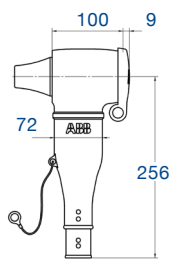

Kabelanslutning, parallell, prefabricerad skärmad

CSEP-A

CSEP-A, 12–24 kV storlekar 1–2

CSEP-A, 12–24 kV storlek 3

CSEP-A, 36–42 kV storlekar 1–2

CSEP-A, 36–42 kV storlek 3

Användningsområden

CSEP-A är en skärmad parallellanslutning avsedd att kopplas till en skärmad anslutning typ CSEP-A 630. Används med PEX- eller EPR-isolerad 1- eller 3-ledarkabel med Al- eller Cu-ledare för 12–42 kV inom- och utomhus.

- Passar till system för 12–42 kV.
- Märkström: 630 A
- Ger ett kompakt montage.

Standard

- Uppfyller krav enligt CENELEC HD 629.1 S2.

Konstruktion

Gummikroppen till CSEP-A är prefabricerad och tillverkad av gummi i tre skikt: ledande innerskikt, isolerskikt och ledande ytterskikt som vulkas samman för bästa möjliga gränsyta mellan skikten.

Vid installation av CSEP-A på CSEP-A 630 ska pluggen och pluggskyddet från CSEP-A flyttas över till parallellanslutningen CSEP-A. På det sättet återställs kapacitiv testpunkt.

Levereras i 3-fassatser kompletta med kabelskor med brytskruvar, skruvanslutning, fältstyrande adapter och integrerad jordledare för gummikroppen.

OBS!

- Vid 3-ledarkabel med gemensam skärm måste partskärminngsatts användas, se sid 36.
- Välj parallellanslutning efter spänning, PEX-diameter och ledararea.

Välj produkt efter isolationsdiameter.

Spänningsnivå kV	Isolationsdiameter mm	Anslutningens area mm ²	Beteckning	SEG-nummer	Vikt kg/sats
12	13–20	25–70	CSEP-A 12630-01	E 07 020 74	5,7
12	18,5–30,5	95–300	CSEP-A 12630-02	E 07 020 75	6,1
12	30,5–45	400–630	CSEP-A 12630-03	E 07 020 76	8,6
24	17–24	25–70	CSEP-A 24630-01	E 07 020 77	5,7
24	22,5–35	95–300	CSEP-A 24630-02	E 07 020 78	6,1
24	30,5–45	400–630	CSEP-A 24630-03	E 07 020 79	8,6
36	23–34	50–95	CSEP-A 36630-01	E 07 020 80	6,7
36	27,5–42	95–300	CSEP-A 36630-02	E 07 020 81	7,1
36	38–55	400–630	CSEP-A 36630-03	E 07 020 82	9,8
42	23–34	50–95	CSEP-A 42630-01	–	6,7
42	27,5–42	95–300	CSEP-A 42630-02	–	7,1
42	38–55	400–630	CSEP-A 42630-03	–	9,8