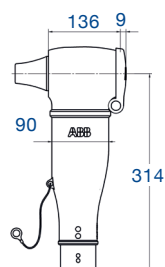

Kabelanslutning, parallell, prefabricerad skärmad

CSEP-A

CSEP-A, 12–24 kV storlekar 1–2

CSEP-A, 12–24 kV storlek 3

CSEP-A, 36–42 kV storlekar 1–2

CSEP-A, 36–42 kV storlek 3

Användningsområden

CSEP-A är en skärmad parallellanslutning avsedd att kopplas till en skärmad anslutning typ CSEP-A 630. Används med PEX- eller EPR-isolerad 1- eller 3-ledarkabel med Al- eller Cu-ledare för 12–42 kV inom- och utomhus.

- Passar till system för 12–42 kV.
- Märkström: 630 A
- Ger ett kompakt montage.

Standard

- Uppfyller krav enligt CENELEC HD 629.1 S2.

Konstruktion

Gummikroppen till CSEP-A är prefabricerad och tillverkad av gummi i tre skikt: ledande innerskikt, isolerskikt och ledande ytterskikt som vulkas samman för bästa möjliga gränsyta mellan skikten.

Vid installation av CSEP-A på CSEP-A 630 ska pluggen och pluggskyddet från CSEP-A flyttas över till parallellanslutningen CSEP-A. På det sättet återställs kapacitiv testpunkt.

Levereras i 3-fassatser kompletta med kabelskor med brytskruvar, skruvanslutning, fältstyrande adapter och integrerad jordledare för gummikroppen.

OBS!

- Vid 3-ledarkabel med gemensam skärm måste partskärminngsatts användas, se sid 36.
- Välj parallellanslutning efter spänning, PEX-diameter och ledararea.

Välj produkt efter isolationsdiameter.

Spänningsnivå kV	Isolationsdiameter mm	Anslutningens area mm ²	Beteckning	SEG-nummer	Vikt kg/sats
12	13–20	25–70	CSEP-A 12630-01	E 07 020 74	5,7
12	18,5–30,5	95–300	CSEP-A 12630-02	E 07 020 75	6,1
12	30,5–45	400–630	CSEP-A 12630-03	E 07 020 76	8,6
24	17–24	25–70	CSEP-A 24630-01	E 07 020 77	5,7
24	22,5–35	95–300	CSEP-A 24630-02	E 07 020 78	6,1
24	30,5–45	400–630	CSEP-A 24630-03	E 07 020 79	8,6
36	23–34	50–95	CSEP-A 36630-01	E 07 020 80	6,7
36	27,5–42	95–300	CSEP-A 36630-02	E 07 020 81	7,1
36	38–55	400–630	CSEP-A 36630-03	E 07 020 82	9,8
42	23–34	50–95	CSEP-A 42630-01	–	6,7
42	27,5–42	95–300	CSEP-A 42630-02	–	7,1
42	38–55	400–630	CSEP-A 42630-03	–	9,8