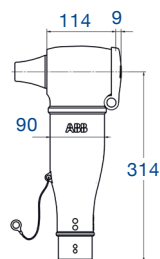

Kabelanslutning, parallell, prefabricerad skärmad

CSEP-A

CSEP-A, 12–24 kV storlekar 1–2

CSEP-A, 12–24 kV storlek 3

CSEP-A, 36–42 kV storlekar 1–2

CSEP-A, 36–42 kV storlek 3

Användningsområden

CSEP-A är en skärmad parallellanslutning avsedd att kopplas till en skärmad anslutning typ CSEP-A 630. Används med PEX- eller EPR-isolerad 1- eller 3-ledarkabel med Al- eller Cu-ledare för 12–42 kV inom- och utomhus.

- Passar till system för 12–42 kV.
- Märkström: 630 A
- Ger ett kompakt montage.

Standard

- Uppfyller krav enligt CENELEC HD 629.1 S2.

Konstruktion

Gummikroppen till CSEP-A är prefabricerad och tillverkad av gummi i tre skikt: ledande innerskikt, isolerskikt och ledande ytterskikt som vulkas samman för bästa möjliga gränsyta mellan skikten.

Vid installation av CSEP-A på CSEP-A 630 ska pluggen och pluggskyddet från CSEP-A flyttas över till parallellanslutningen CSEP-A. På det sättet återställs kapacitiv testpunkt.

Levereras i 3-fassatser kompletta med kabelskor med brytskruvar, skruvanslutning, fältstyrande adapter och integrerad jordledare för gummikroppen.

OBS!

- Vid 3-ledarkabel med gemensam skärm måste partskärminngsatts användas, se sid 36.
- Välj parallellanslutning efter spänning, PEX-diameter och ledararea.

Välj produkt efter isolationsdiameter.

Spänningsnivå kV	Isolationsdiameter mm	Anslutningens area mm ²	Beteckning	SEG-nummer	Vikt kg/sats
12	13–20	25–70	CSEP-A 12630-01	E 07 020 74	5,7
12	18,5–30,5	95–300	CSEP-A 12630-02	E 07 020 75	6,1
12	30,5–45	400–630	CSEP-A 12630-03	E 07 020 76	8,6
24	17–24	25–70	CSEP-A 24630-01	E 07 020 77	5,7
24	22,5–35	95–300	CSEP-A 24630-02	E 07 020 78	6,1
24	30,5–45	400–630	CSEP-A 24630-03	E 07 020 79	8,6
36	23–34	50–95	CSEP-A 36630-01	E 07 020 80	6,7
36	27,5–42	95–300	CSEP-A 36630-02	E 07 020 81	7,1
36	38–55	400–630	CSEP-A 36630-03	E 07 020 82	9,8
42	23–34	50–95	CSEP-A 42630-01	–	6,7
42	27,5–42	95–300	CSEP-A 42630-02	–	7,1
42	38–55	400–630	CSEP-A 42630-03	–	9,8