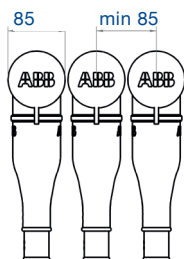

Kabelanslutning, parallell, prefabricerad skärmad

CSEP-A

CSEP-A, 12–24 kV storlekar 1–2

CSEP-A, 12–24 kV storlek 3

CSEP-A, 36–42 kV storlekar 1–2

CSEP-A, 36–42 kV storlek 3

Användningsområden

CSEP-A är en skärmad parallellanslutning avsedd att kopplas till en skärmad anslutning typ CSEP-A 630. Används med PEX- eller EPR-isolerad 1- eller 3-ledarkabel med Al- eller Cu-ledare för 12–42 kV inom- och utomhus.

- Passar till system för 12–42 kV.
- Märkström: 630 A
- Ger ett kompakt montage.

Standard

- Uppfyller krav enligt CENELEC HD 629.1 S2.

Konstruktion

Gummikroppen till CSEP-A är prefabricerad och tillverkad av gummi i tre skikt: ledande innerskikt, isolerskikt och ledande ytterskikt som vulkas samman för bästa möjliga gränsyta mellan skikten.

Vid installation av CSEP-A på CSEP-A 630 ska pluggen och pluggskyddet från CSEP-A flyttas över till parallellanslutningen CSEP-A. På det sättet återställs kapacitiv testpunkt.

Levereras i 3-fassatser kompletta med kabelskor med brytskruvar, skruvanslutning, fältstyrande adapter och integrerad jordledare för gummikroppen.

OBS!

- Vid 3-ledarkabel med gemensam skärm måste partskärminngsatts användas, se sid 36.
- Välj parallellanslutning efter spänning, PEX-diameter och ledararea.

Välj produkt efter isolationsdiameter.

Spänningsnivå kV	Isolationsdiameter mm	Anslutningens area mm ²	Beteckning	SEG-nummer	Vikt kg/sats
12	13–20	25–70	CSEP-A 12630-01	E 07 020 74	5,7
12	18,5–30,5	95–300	CSEP-A 12630-02	E 07 020 75	6,1
12	30,5–45	400–630	CSEP-A 12630-03	E 07 020 76	8,6
24	17–24	25–70	CSEP-A 24630-01	E 07 020 77	5,7
24	22,5–35	95–300	CSEP-A 24630-02	E 07 020 78	6,1
24	30,5–45	400–630	CSEP-A 24630-03	E 07 020 79	8,6
36	23–34	50–95	CSEP-A 36630-01	E 07 020 80	6,7
36	27,5–42	95–300	CSEP-A 36630-02	E 07 020 81	7,1
36	38–55	400–630	CSEP-A 36630-03	E 07 020 82	9,8
42	23–34	50–95	CSEP-A 42630-01	–	6,7
42	27,5–42	95–300	CSEP-A 42630-02	–	7,1
42	38–55	400–630	CSEP-A 42630-03	–	9,8