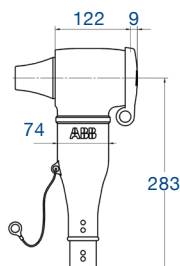

Kabelanslutning, parallell, prefabricerad skärmad

CSEP-A

CSEP-A, 12–24 kV storlekar 1–2

CSEP-A, 12–24 kV storlek 3

CSEP-A, 36–42 kV storlekar 1–2

CSEP-A, 36–42 kV storlek 3

Användningsområden

CSEP-A är en skärmad parallellanslutning avsedd att kopplas till en skärmad anslutning typ CSEP-A 630. Används med PEX- eller EPR-isolerad 1- eller 3-ledarkabel med Al- eller Cu-ledare för 12–42 kV inom- och utomhus.

- Passar till system för 12–42 kV.
- Märkström: 630 A
- Ger ett kompakt montage.

Standard

- Uppfyller krav enligt CENELEC HD 629.1 S2.

Konstruktion

Gummikroppen till CSEP-A är prefabricerad och tillverkad av gummi i tre skikt: ledande innerskikt, isolerskikt och ledande ytterskikt som vulkas samman för bästa möjliga gränsyta mellan skikten.

Vid installation av CSEP-A på CSEP-A 630 ska pluggen och pluggskyddet från CSEP-A flyttas över till parallellanslutningen CSEP-A. På det sättet återställs kapacitiv testpunkt.

Levereras i 3-fassatser kompletta med kabelskor med brytskruvar, skruvanslutning, fältstyrande adapter och integrerad jordledare för gummikroppen.

OBS!

- Vid 3-ledarkabel med gemensam skärm måste partskärminngsatts användas, se sid 36.
- Välj parallellanslutning efter spänning, PEX-diameter och ledararea.

Välj produkt efter isolationsdiameter.

Spänningsnivå kV	Isolationsdiameter mm	Anslutningens area mm ²	Beteckning	SEG-nummer	Vikt kg/sats
12	13–20	25–70	CSEP-A 12630-01	E 07 020 74	5,7
12	18,5–30,5	95–300	CSEP-A 12630-02	E 07 020 75	6,1
12	30,5–45	400–630	CSEP-A 12630-03	E 07 020 76	8,6
24	17–24	25–70	CSEP-A 24630-01	E 07 020 77	5,7
24	22,5–35	95–300	CSEP-A 24630-02	E 07 020 78	6,1
24	30,5–45	400–630	CSEP-A 24630-03	E 07 020 79	8,6
36	23–34	50–95	CSEP-A 36630-01	E 07 020 80	6,7
36	27,5–42	95–300	CSEP-A 36630-02	E 07 020 81	7,1
36	38–55	400–630	CSEP-A 36630-03	E 07 020 82	9,8
42	23–34	50–95	CSEP-A 42630-01	–	6,7
42	27,5–42	95–300	CSEP-A 42630-02	–	7,1
42	38–55	400–630	CSEP-A 42630-03	–	9,8