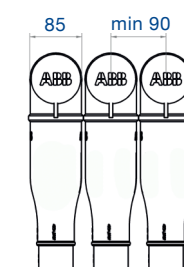

Kabelanslutning, parallell, prefabricerad skärmad

CSEP-A

CSEP-A, 12–24 kV storlekar 1–2

CSEP-A, 12–24 kV storlek 3

CSEP-A, 36–42 kV storlekar 1–2

CSEP-A, 36–42 kV storlek 3

Användningsområden

CSEP-A är en skärmad parallellanslutning avsedd att kopplas till en skärmad anslutning typ CSEP-A 630. Används med PEX- eller EPR-isolerad 1- eller 3-ledarkabel med Al- eller Cu-ledare för 12–42 kV inom- och utomhus.

- Passar till system för 12–42 kV.
- Märkström: 630 A
- Ger ett kompakt montage.

Standard

- Uppfyller krav enligt CENELEC HD 629.1 S2.

Konstruktion

Gummikroppen till CSEP-A är prefabricerad och tillverkad av gummi i tre skikt: ledande innerskikt, isolerskikt och ledande ytterskikt som vulkas samman för bästa möjliga gränsyta mellan skikten.

Vid installation av CSEP-A på CSEP-A 630 ska pluggen och pluggskyddet från CSEP-A flyttas över till parallellanslutningen CSEP-A. På det sättet återställs kapacitiv testpunkt.

Levereras i 3-fassatser kompletta med kabelskor med brytskruvar, skruvanslutning, fältstyrande adapter och integrerad jordledare för gummikroppen.

OBS!

- Vid 3-ledarkabel med gemensam skärm måste partskärminngsatts användas, se sid 36.
- Välj parallellanslutning efter spänning, PEX-diameter och ledararea.

Välj produkt efter isolationsdiameter.

Spänningsnivå kV	Isolationsdiameter mm	Anslutningens area mm ²	Beteckning	SEG-nummer	Vikt kg/sats
12	13–20	25–70	CSEP-A 12630-01	E 07 020 74	5,7
12	18,5–30,5	95–300	CSEP-A 12630-02	E 07 020 75	6,1
12	30,5–45	400–630	CSEP-A 12630-03	E 07 020 76	8,6
24	17–24	25–70	CSEP-A 24630-01	E 07 020 77	5,7
24	22,5–35	95–300	CSEP-A 24630-02	E 07 020 78	6,1
24	30,5–45	400–630	CSEP-A 24630-03	E 07 020 79	8,6
36	23–34	50–95	CSEP-A 36630-01	E 07 020 80	6,7
36	27,5–42	95–300	CSEP-A 36630-02	E 07 020 81	7,1
36	38–55	400–630	CSEP-A 36630-03	E 07 020 82	9,8
42	23–34	50–95	CSEP-A 42630-01	–	6,7
42	27,5–42	95–300	CSEP-A 42630-02	–	7,1
42	38–55	400–630	CSEP-A 42630-03	–	9,8